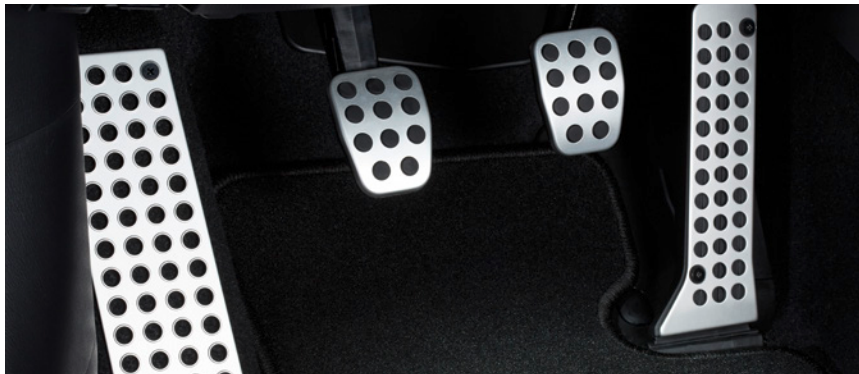

INTERIÖR

		Rek. pris
Broms- och kopplingspedal i aluminium	Endast för bilar med manuell växellåda	872
Bromspedal i aluminium	Endast för bilar med automatisk växellåda	872
Fotstöd aluminium	Endast för bilar med automatisk växellåda	605
Gaspedal i aluminium	Både för bilar med manuell och automat växellåda	937
Belysta Instegslistor	Rostfritt stål, sats om 4st fram & bak, med vit belyst Mazda6-logo på främre lister	3 040
Instegsbelysning LED (rött)	Rött LED ljus vid fötterna	1 212

Det rekommenderade ca. priset avser material, monteringskostnad tillkommer.