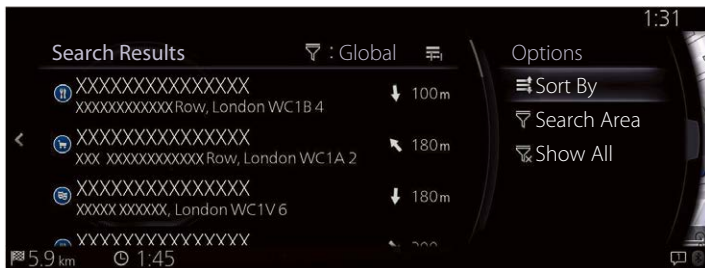

3. Nagnite ručicu za upravljanje udesno i prikažite ploču s opcijama kako biste promijenili redoslijed popisa u „Sort By” (Poredaj po) i kako biste ograničili područje u „Search Area” (Područja pretraživanja). (stranica 32)

4. Odabrana lokacija prikazat će se na karti. Sustav prelazi na sljedeći zaslon odabirom „Navigate Here” (Idi ovdje) ili se vraća na prethodni zaslon nagninjanjem ručice za upravljanje ulijevo. Odredište se može promijeniti u bilo koje mjesto na karti nagninjanjem ručice za upravljanje udesno i s pomoću pokazivača.