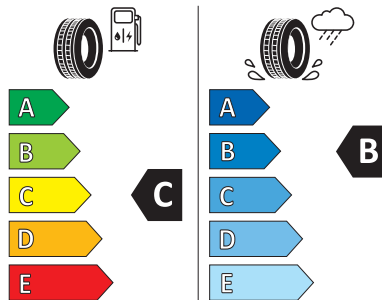

Größe: 215/55 R18

Index: 99 V

MAZDA CX-30
WINTERKOMPLETTRADSATZ

€ 1.573,00

GOODYEAR

542816

215/55R18 99 V XL

C1