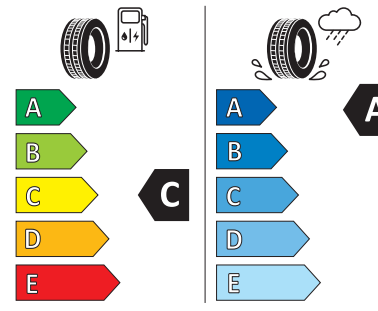

BRIDGESTONE

Bridgestone Blizzak LM005

Größe: 215/55 R18

Index: 99 V

MAZDA CX-30
WINTERKOMPLETTRADSATZ

€ 1.517,00

BRIDGESTONE 61262100

215/55 R18 99 V XL C1