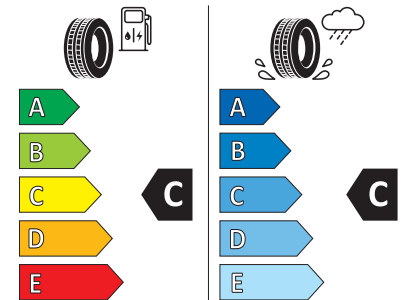

2020/740

[Zum Vergrößern klicken](#)