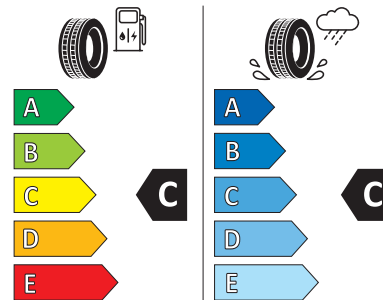

2020/740

[Zum Vergrößern klicken](#)