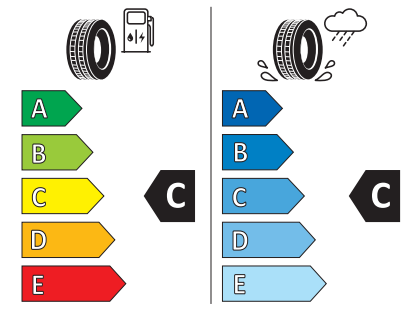

MAZDA CX-30
WINTERKOMPLETTRADSATZ

€ 1.311,00

PIRELLI

22726

215/60R17 100 V XL

C1

2020/740

[Zum Vergrößern klicken](#)