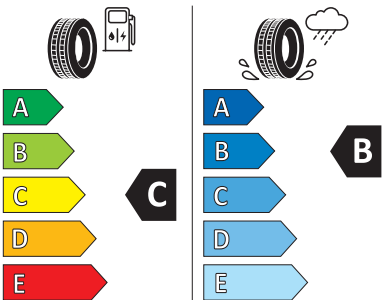

€ 1.334,00

BFGOODRICH

252032

215/55R18 99 V XL

C1

2020/740

[Zum Vergrößern klicken](#)

Goodyear Ultragrip Performance G1