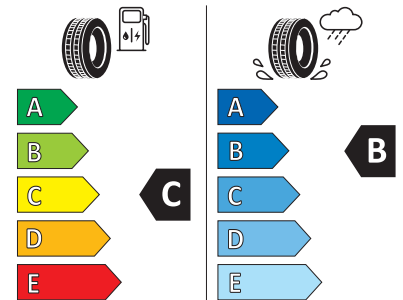

2020/740

[Zum Vergrößern klicken](#)