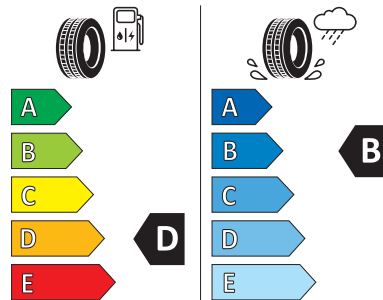

nokian
TYRES

Nokian Snowproof

Größe: 215/60 R17

Index: 96 H

MAZDA CX-30
WINTERKOMPLETTRADSATZ

€ 1.268,00

Nokian T430999

215/60R17 96 H C1

2020/740

[Zum Vergrößern klicken](#)

HANKOOK
driving emotion

Hankook Winter i'cept Evo3 W330

Größe: 215/60 R17

Index: 96 H

MAZDA CX-30
WINTERKOMPLETTRADSATZ

€ 1.260,00

Hankook 1026302

215/60R17 96 H C1

2020/740

[Zum Vergrößern klicken](#)

FALKEN
REIFEN

Falken Eurowinter HS01

Größe: 215/60 R17

Index: 100 V

MAZDA CX-30
WINTERKOMPLETTRADSATZ

€ 1.173,00

FALKEN HS01SUV 328748

215/60R17 100 V XL C1

2020/740

[Zum Vergrößern klicken](#)

MICHELIN

Michelin Alpin 6

Größe: 215/60 R17

Index: 100 H

MAZDA CX-30
WINTERKOMPLETTRADSATZ

€ 1.414,00

MICHELIN 301894

215/60R17 100 H XL C1

2020/740

[Zum Vergrößern klicken](#)