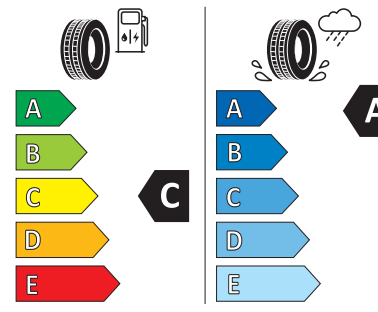

17-Zoll

BRIDGESTONE

Bridgestone Blizzak LM005

Größe: 215/60 R17

Index: 96 H

MAZDA CX-30
WINTERKOMPLETTRADSATZ

€ 1.336,00

BRIDGESTONE

61261300

215/60 R17 96 H

C1

2020/740

[Zum Vergrößern klicken](#)

PIRELLI

Pirelli Scorpion Winter

Größe: 215/60 R17

Index: 100 V

MAZDA CX-30
WINTERKOMPLETTRADSATZ

€ 1.311,00

PIRELLI

22726

215/60R17 100 V XL

C1

2020/740

[Zum Vergrößern klicken](#)