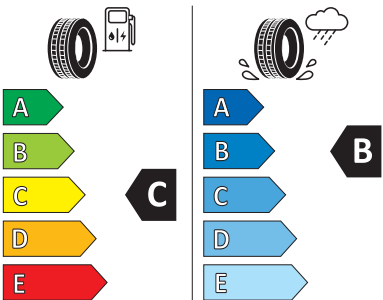

2020/740

[Zum Vergrößern klicken](#)