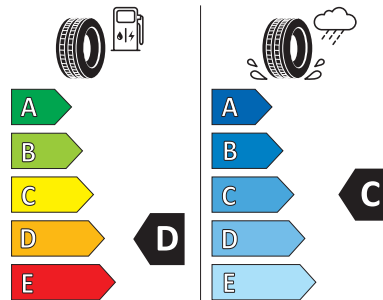

Index: 96 H

MAZDA CX-30
WINTERKOMPLETTRADSATZ

€ 1.346,00

DUNLOP

578641

215/60R17 96 H

C1

2020/740