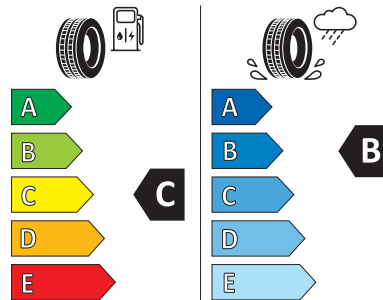

nokian
TYRES

Nokian WR D4

Größe: 215/65 R16¹⁾

Index: 102 H

MAZDA CX-30
WINTERKOMPLETTRADSATZ

€ 1.052,00

Nokian T431219

215/65R16 102 H XL C1

2020/740

[Zum Vergrößern klicken](#)

HANKOOK
driving emotion

Hankook Winter i'cept RS2 W452

Größe: 215/65 R16¹⁾

Index: 102 H

MAZDA CX-30
WINTERKOMPLETTRADSATZ

€ 1.032,00

Hankook 1024629

215/65R16 102 H XL C1

2020/740

[Zum Vergrößern klicken](#)

FALKEN
REIFEN

Falken Eurowinter HS01

Größe: 215/65 R16¹⁾

Index: 98 H

MAZDA CX-30
WINTERKOMPLETTRADSATZ

€ 990,00

FALKEN HS01SUV 328737

215/65R16 98 H C1

2020/740

[Zum Vergrößern klicken](#)

MICHELIN

Michelin Alpin 6

Größe: 215/65 R16¹⁾

Index: 98 H

MAZDA CX-30
WINTERKOMPLETTRADSATZ

€ 1.151,00

MICHELIN 199208

215/65R16 98 H C1

2020/740

[Zum Vergrößern klicken](#)

1) Nur für Fahrzeuge mit Frontantrieb.

Komplettpreis für fertig montierten Winterkompletttradsatz inkl. Reifendrucksensoren, MwSt. und zzgl. Anbringen am Fahrzeug. Änderungen und Irrtümer vorbehalten. Angebote gültig bis 31.03.2022.