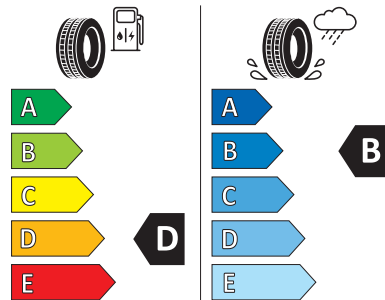

nokian
TYRES

Nokian WR SUV 4
Größe: 215/55 R18
Index: 95 H

MAZDA CX-30
WINTERKOMPLETTRADSATZ
€ 1.469,00

Nokian T430488
215/55R18 95 H C1

2020/740

[Zum Vergrößern klicken](#)

HANKOOK
driving emotion

Hankook Winter i'cept Evo3 W330
Größe: 215/55 R18
Index: 99 V

MAZDA CX-30
WINTERKOMPLETTRADSATZ
€ 1.466,00

Hankook 1026310
215/55R18 99 V XL C1

2020/740

[Zum Vergrößern klicken](#)

FALKEN
REIFEN

Falken Eurowinter HS01
Größe: 215/55 R18
Index: 99 V

MAZDA CX-30
WINTERKOMPLETTRADSATZ
€ 1.380,00

FALKEN HS01SUV 328745
215/55R18 99 V XL C1

2020/740

[Zum Vergrößern klicken](#)

MICHELIN

Michelin Pilot Alpin 5
Größe: 215/55 R18
Index: 99 V

MAZDA CX-30
WINTERKOMPLETTRADSATZ
€ 1.539,00

MICHELIN 396776
215/55R18 99 V XL C1

2020/740

[Zum Vergrößern klicken](#)