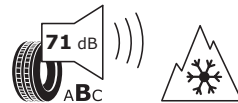

2020/740

[Zum Vergrößern klicken](#)

MICHELIN