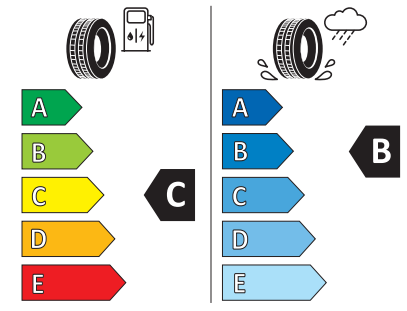

[Zum Vergrößern klicken](#)