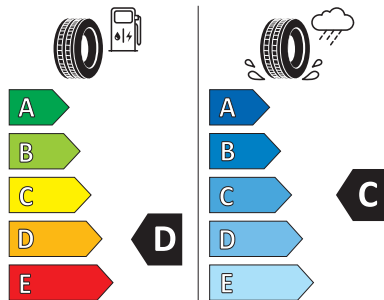

nokian
TYRES

Nokian WR D4

Größe: 215/65 R16¹⁾

Index: 102 H

MAZDA CX-30
WINTERKOMPLETTRADSATZ

€ 1.052,00

Nokian T431219

215/65R16 102 H XL C1

2020/740

[Zum Vergrößern klicken](#)

HANKOOK
driving emotion

Hankook Winter i'cept RS2 W452

Größe: 215/65 R16¹⁾

Index: 102 H

MAZDA CX-30
WINTERKOMPLETTRADSATZ

€ 1.032,00

Hankook 1024629

215/65R16 102 H XL C1

2020/740

[Zum Vergrößern klicken](#)

FALKEN
REIFEN

Falken Eurowinter HS01

Größe: 215/65 R16¹⁾

Index: 98 H

MAZDA CX-30
WINTERKOMPLETTRADSATZ

€ 990,00

FALKEN HS01SUV 328737

215/65R16 98 H C1

2020/740

[Zum Vergrößern klicken](#)

MICHELIN

Michelin Alpin 6

Größe: 215/65 R16¹⁾

Index: 98 H

MAZDA CX-30
WINTERKOMPLETTRADSATZ

€ 1.151,00

MICHELIN 199208

215/65R16 98 H C1

2020/740

[Zum Vergrößern klicken](#)

1) Nur für Fahrzeuge mit Frontantrieb.

Komplettpreis für fertig montierten Winterkompletttradsatz inkl. Reifendrucksensoren, MwSt. und zzgl. Anbringen am Fahrzeug. Änderungen und Irrtümer vorbehalten. Angebote gültig bis 31.03.2022.