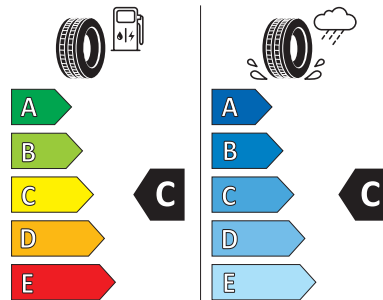

Index: 98 H

MAZDA CX-30
WINTERKOMPLETTRADSATZ

€ 1.103,00

DUNLOP

574640

215/65R16 98 H

C1

2020/740