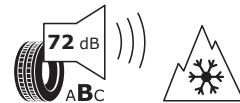

2020/740

[Zum Vergrößern klicken](#)

MICHELIN