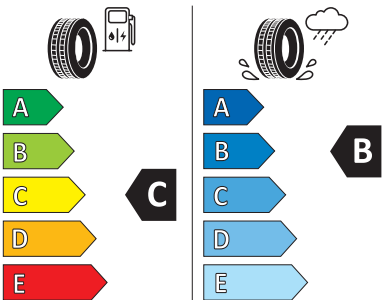

nokian
TYRES

Nokian Snowproof

Größe: 215/60 R17

Index: 96 H

MAZDA CX-30
WINTERKOMPLETTRADSATZ

€ 1.268,00

Nokian T430999

215/60R17 96 H C1