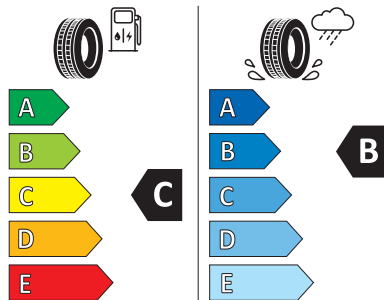

nokian
TYRES

Nokian Snowproof

Größe: 215/60 R17

Index: 96 H

MAZDA CX-30
WINTERKOMPLETTRADSATZ

€ 1.268,00

Nokian T430999

215/60R17 96 H C1

2020/740

[Zum Vergrößern klicken](#)

HANKOOK
driving emotion

Hankook Winter i'cept Evo3 W330

Größe: 215/60 R17

Index: 96 H

MAZDA CX-30
WINTERKOMPLETTRADSATZ

€ 1.260,00

Hankook 1026302

215/60R17 96 H C1

2020/740

[Zum Vergrößern klicken](#)

FALKEN
REIFEN

Falken Eurowinter HS01

Größe: 215/60 R17

Index: 100 V

MAZDA CX-30
WINTERKOMPLETTRADSATZ

€ 1.173,00

FALKEN HS01SUV 328748

215/60R17 100 V XL C1

2020/740

[Zum Vergrößern klicken](#)

MICHELIN

Michelin Alpin 6

Größe: 215/60 R17

Index: 100 H

MAZDA CX-30
WINTERKOMPLETTRADSATZ

€ 1.414,00

MICHELIN 301894

215/60R17 100 H XL C1

2020/740

[Zum Vergrößern klicken](#)