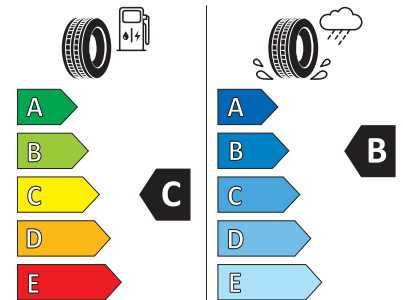

Größe: 215/60 R17

Index: 100 H

MAZDA CX-30
WINTERKOMPLETTRADSATZ

€ 1.414,00

MICHELIN 301894

215/60R17 100 H XL C1

2020/740

[Zum Vergrößern klicken](#)