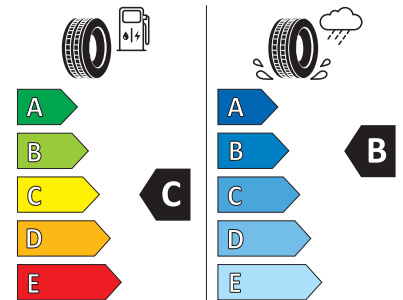

Größe: 215/65 R16¹⁾

Index: 98 H

MAZDA CX-30
WINTERKOMPLETTRADSATZ

€ 1.151,00

MICHELIN 199208

215/65R16 98 H C1

2020/740

[Zum Vergrößern klicken](#)