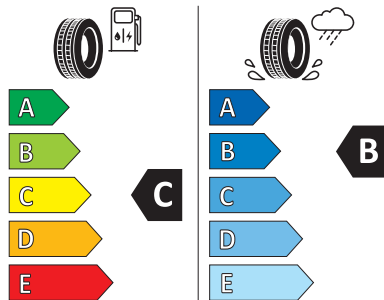

2020/740

[Zum Vergrößern klicken](#)