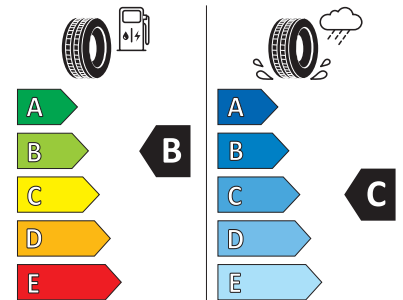

215/65R16 98 H

C1

2020/740

[Zum Vergrößern klicken](#)

1) Nur für Fahrzeuge mit Frontantrieb.

Komplettpreis für fertig montierten Winterkompletttradsatz inkl. Reifendrucksensoren, MwSt. und zzgl. Anbringen am Fahrzeug. Änderungen und Irrtümer vorbehalten. Angebote gültig bis 31.03.2022.