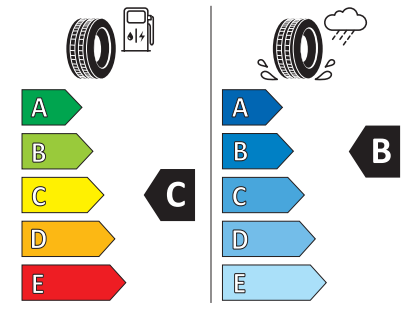

2020/740

[Zum Vergrößern klicken](#)

1) Nur für Fahrzeuge mit Frontantrieb.

Komplettpreis für fertig montierten Winterkompletttradsatz inkl. Reifendrucksensoren, MwSt. und zzgl. Anbringen am Fahrzeug. Änderungen und Irrtümer vorbehalten. Angebote gültig bis 31.03.2022.