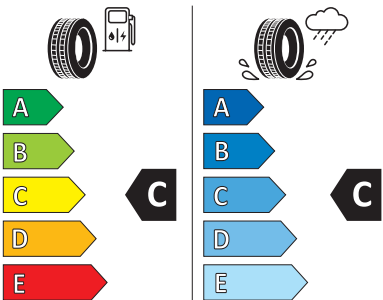

nokian
TYRES

Nokian WR SUV 4
Größe: 215/55 R18
Index: 95 H

MAZDA CX-30
WINTERKOMPLETTRADSATZ
€ 1.469,00

Nokian T430488
215/55R18 95 H C1

2020/740

[Zum Vergrößern klicken](#)

HANKOOK
driving emotion

Hankook Winter i'cept Evo3 W330
Größe: 215/55 R18
Index: 99 V

MAZDA CX-30
WINTERKOMPLETTRADSATZ
€ 1.466,00

Hankook 1026310
215/55R18 99 V XL C1

2020/740

[Zum Vergrößern klicken](#)

FALKEN
REIFEN

Falken Eurowinter HS01
Größe: 215/55 R18
Index: 99 V

MAZDA CX-30
WINTERKOMPLETTRADSATZ
€ 1.380,00

FALKEN HS01SUV 328745
215/55R18 99 V XL C1

2020/740

[Zum Vergrößern klicken](#)

MICHELIN

Michelin Pilot Alpin 5
Größe: 215/55 R18
Index: 99 V

MAZDA CX-30
WINTERKOMPLETTRADSATZ
€ 1.539,00

MICHELIN 396776
215/55R18 99 V XL C1

2020/740

[Zum Vergrößern klicken](#)