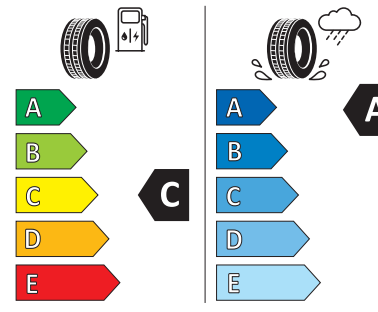

BRIDGESTONE

Bridgestone Blizzak LM005

Größe: 215/65 R16¹⁾

Index: 98 H

MAZDA CX-30
WINTERKOMPLETTRADSATZ

€ 1.068,00

BRIDGESTONE 61261400

215/65 R16 98 H C1