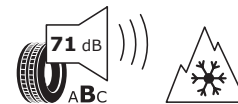

BRIDGESTONE

Bridgestone Blizzak LM005

Größe: 215/55 R18

Index: 99 V

MAZDA CX-30
WINTERKOMPLETTRADSATZ

€ 1.517,00

BRIDGESTONE 61262100

215/55 R18 99 V XL C1