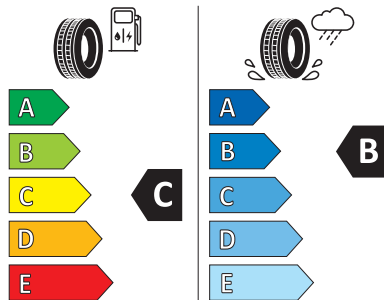

HANKOOK
driving emotion

Hankook Winter i'cept Evo3 W330
Größe: 215/55 R18
Index: 99 V

MAZDA CX-30
WINTERKOMPLETTRADSATZ
€ 1.466,00

Hankook 1026310
215/55R18 99 V XL C1

2020/740

[Zum Vergrößern klicken](#)

FALKEN
REIFEN