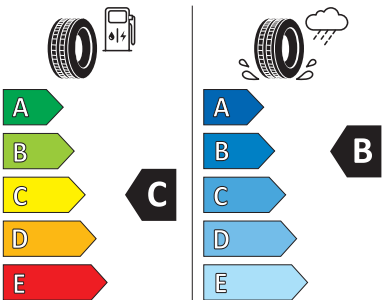

nokian
TYRES

Nokian WR D4

Größe: 215/65 R16¹⁾

Index: 102 H

MAZDA CX-30
WINTERKOMPLETTRADSATZ

€ 1.052,00

Nokian T431219

215/65R16 102 H XL C1